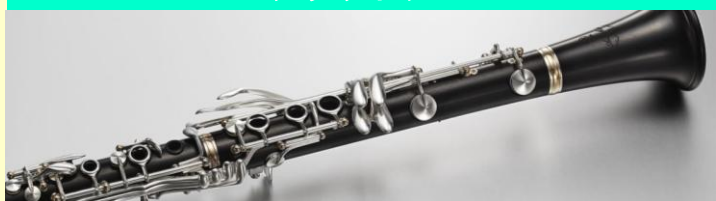

人気のモデルを お買い得価格にてご提供!!

掲載されているモデルはほんの1例です。

※掲載されている価格は全て税別です。

フルート

ヤマハ	YFL212	¥79,000	⇒	¥63,200
	YFL412	¥179,000	⇒	¥143,200
	YFL517	¥230,000	⇒	¥184,000
	YFL617	¥340,000	⇒	¥272,000
サンキョウエチュード		¥217,000	⇒	¥184,450
	シルバーソニック	¥350,000	⇒	¥297,500

クラリネット

ヤマハ	YCL450	¥150,000	⇒	¥120,000
	YCL851 II (CX)	¥260,000	⇒	¥208,000
	YCL853 II (SEV)	¥360,000	⇒	¥288,000
クランポン	E12F	¥210,000	⇒	¥168,000
	E13	¥315,000	⇒	¥252,000
	R13	¥445,000	⇒	¥356,000

《 大切なお知らせ 》