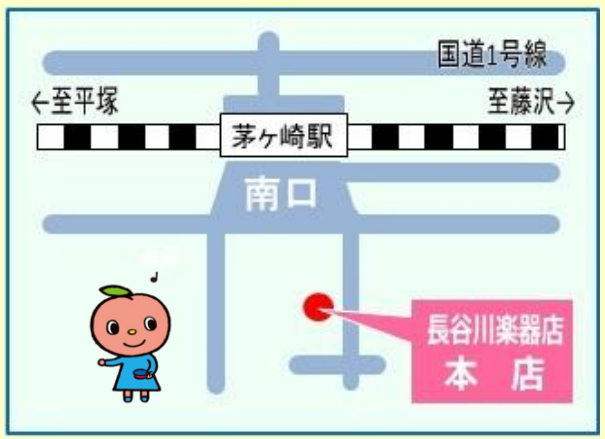

ヤマハ音楽教室

はせがわがっきてんに ぷっぴるとエレクトーンのおねえさんが遊びにくるよ♪
いっしょに音楽で遊んじゃおう♪

ぷっぴるの

おんがくがだいすき! みーんなあつまれ! コンサート

ヤマハ音楽教室
キャラクター
ぷっぴる

いっしょにおどってうたって親子で音楽をたのしめる
コンサートです。クイズコーナーもあるよ!

めぐみおねえさん

2018年 3月31日 (土)

午前の部 11:00~/午後の部 14:00~

会場：長谷川楽器店 南口本店3F
Cサイドサロン

対象：~5歳までのお子さまと保護者の方

参加費：お子さま1人につき500円

座席数に限りがありますので、お申込みはお早めに!
当日、ヤマハ音楽教室に体験レッスンお申込み、またはご入会されたおともだちには、
ぷっぴるからすてきなプレゼントがもらえるよ!!

会場地図

お申込みはお電話、ファックス
HPのメールフォームまたはご来店にて!!