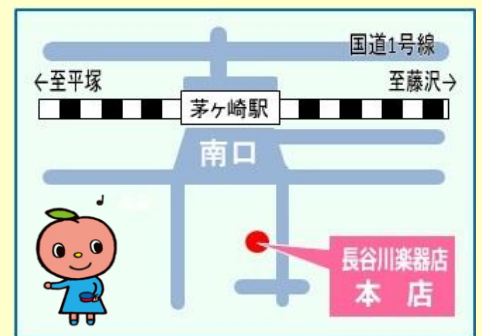

ヤマハ げんきっ! ウキウキ! コンサート

いっしょにうたっておどって
親子でたのしめるコンサートです!

ぴっぴるとHoppyが
はせがわがっきてんに
やってくるよ!!

当日参加の方に
ヤマハ音楽教室・ヤマハ英語教室の
入会金100%OFFクーポン券
差し上げます!!

ヤマハ英語教室
キャラクター
Hoppy
© M.Okubo

ヤマハ音楽教室
キャラクター
ぴっぴる

© YAMAHA MUSIC FOUNDATION

2019年 **3月23日** (土)

時間：午前の部11:00~/午後の部14:00~

会場：長谷川楽器店 南口本店3F Cサイドサロン

対象：~5歳までのお子さまと保護者の方

参加費：お子さま1人につき**500円** おみやげ付き!

座席数に限りがありますので、お申込みはお早めに!

お申込みはお電話、ファックス、HPのメールフォームまたはご来店にて!!

会場地図