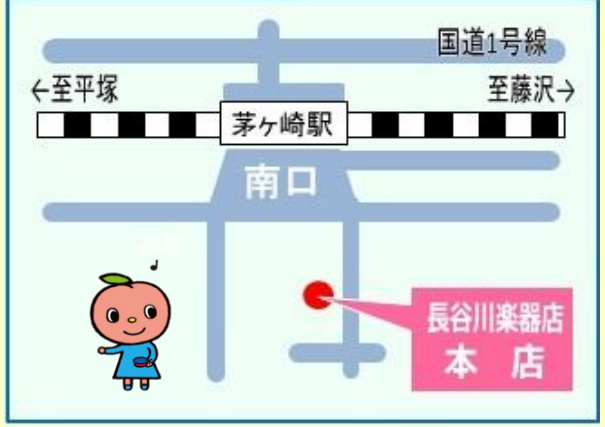

ヤマハ音楽教室

はせがわがっきてんに ぷっぷるとエレクトーンのおねえさんが遊びにくるよ♪
いっしょに音楽で遊んじゃおう♪

ぷっぷるの

おんがくがだいすき! みーんなあつまれ! コンサート

ヤマハ音楽教室
キャラクター
ぷっぷる

いっしょにおどってうたって親子で音楽をたのしめる
コンサートです。クイズコーナーもあるよ!

2019年 10月6日 (日)

時間: 11:00~

会場: 長谷川楽器店 南口本店3F
Cサイドサロン

対象: ~5歳までのお子さまと保護者の方

参加費: お子さま1人につき500円(税込)

座席数に限りがありますので、お申込みはお早めに!
当日、ヤマハ音楽教室に体験レッスンお申込み、またはご入会されたおともだちには、
ぷっぷるからすてきなプレゼントがもらえるよ!!

会場地図

お申込みはお電話、ファックス
HPのメールフォームまたはご来店にて!!

お申込み、お問合せは