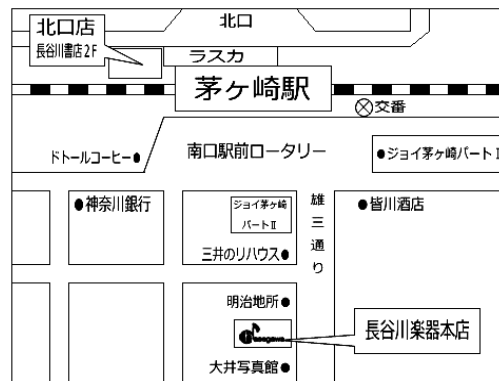

定価 ¥41,800 (税込)

¥35,750 (税込)

長谷川楽器北口店

TEL 0467-88-0009

茅ヶ崎市元町1-1(長谷川書店ネスパ2F)

ホームページ <http://www.music-hasegawa.com>

昔やった人もこれから始める人に **応援セール** 5/6(日)まで

<p>YAMAHA SLG200S</p> <p>¥74,800 (税込)</p> <p>サルスギ</p> 	<p>YAMAHA LS6 ARE</p> <p>¥59,400 (税込)</p> 	<p>YAMAHA STORIA I</p> <p>¥55,000 (税込)</p> 	<p>YAMAHA FS-820</p> <p>¥36,300 (税込)</p> 	<p>MORRIS M-020</p> <p>定価¥38,500 (税込)</p> <p>¥27,500 (税込)</p> <p>チューナー付</p> <p>現品限り</p> 	<p>SE DE-1</p> <p>定価¥OPEN</p> <p>¥24,200 (税込)</p> 	<p>YAMAHA PAC112V</p> <p>¥34,100 (税込)</p> <p>他の色有ります</p> 	<p>YAMAHA TRBX304/WH</p> <p>¥41,800 (税込)</p> 
<p>YAMAHA APX-600</p> <p>¥42,900 (税込)</p> <p>エレアコ</p> 	<p>Bromo BAT2CE</p> <p>定価¥OPEN</p> <p>¥36,300 (税込)</p> <p>エレアコ</p> 	<p>MORRIS R-011</p> <p>定価¥44,000 (税込)</p> <p>¥39,600 (税込)</p> <p>エレアコ</p> 	<p>YAMAHA FX370C</p> <p>¥33,000 (税込)</p> <p>エレアコ</p> <p>他の色有ります</p> 	<p>Bromo BAT1</p> <p>定価¥OPEN</p> <p>¥29,700 (税込)</p> 	<p>Ibanez GSR320/CA</p> <p>定価¥OPEN</p> <p>¥25,000 (税込)</p> <p>アクセサリキット付</p> 	<p>Aria IGB-STD/PWH</p> <p>定価¥OPEN</p> <p>¥35,200 (税込)</p> 	<p>YAMAHA BB234/VW</p> <p>¥41,800 (税込)</p> 